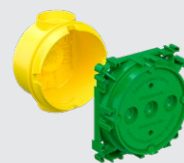

# Kötő- és szerelvénydobozok beépítése helyszínen öntött beton falakba

Az új B<sup>1</sup> rendszer

**ÚJ**

Korábbi termékínálat

## B<sup>1</sup> szerelvénydoboz beton oldalfalazatba 1255-01

Véd csövek: 6 × Ø20/25 mm  
Kábelek: 6 × max. 16 mm

Szerelvényekhez

## B<sup>1</sup> mély szerelvénydoboz beton oldalfalazatba 1265-01

Véd csövek: 7 × Ø20/25 mm  
Kábelek: 7 × max. 16 mm

Szerelvényekhez és kötésekhez