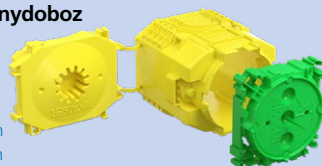

## B<sup>1</sup> szerelvénydoboz beton oldalfalazatba 1255-01

Véd csövek: 6 × Ø20/25 mm  
Kábelek: 6 × max. 16 mm

Szerelvényekhez

## B<sup>1</sup> mély szerelvénydoboz beton oldalfalazatba 1265-01

Véd csövek: 7 × Ø20/25 mm  
Kábelek: 7 × max. 16 mm

Szerelvényekhez és kötésekhez

## Mély beton szerelvénydoboz 1265-40

## B<sup>1</sup> extra mély szerelvénydoboz beton oldalfalazatba 1260-01

Véd csövek: 3 × Ø32/40 mm  
Kábelek: 3 × max. 16 mm

Szerelvényekhez és kötésekhez, nagyméretű védőcsövekhez