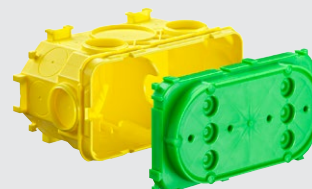

Dupla szerelvénydoboz beton oldalfalazatba 1269-40

B¹ kivezetődoboz oldalfalba 1248-01

Véd csövek: 6 × Ø20/25 mm
Kábelek: 6 × max. 16 mm