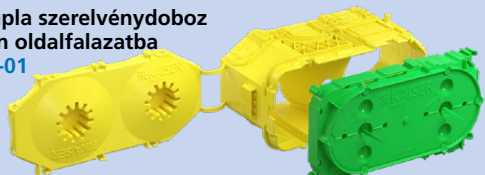

Dupla szerelvényekhez és kötésekhez