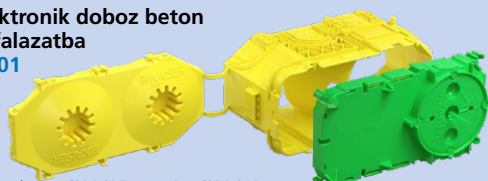

Beton szerelvény- és kötődoboz 1260-40

B¹ elektronik doboz beton oldalfalazatba 1268-01

Véd csövek: 7 × Ø20/25 mm; 2 × Ø32/40 mm
Kábelek: 7 × max. 16 mm

Szerelvényekhez + elektronikus modulokhoz